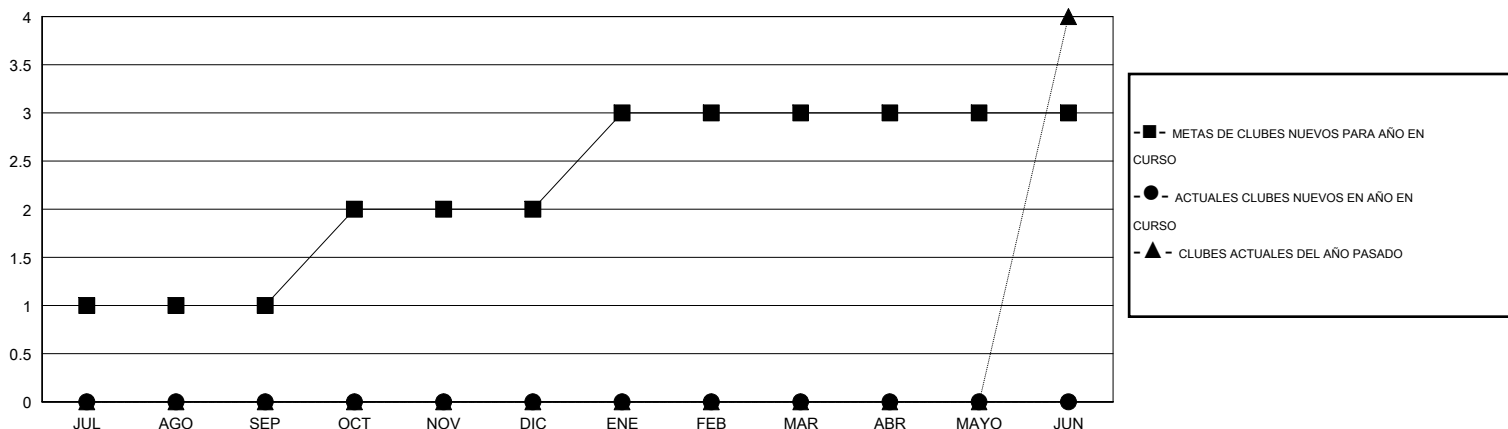

MONTHLY MEMBERSHIP PROGRESS REPORT

District F 4

Results as of: 9/30/2016

GMT: Jaime García Cepeda

UBICACIÓN COLOMBIA

GMT DE AE 3

Clubes					socios				
RESULTADOS DE 2016-2017					RESULTADOS DE 2016-2017				
TRIMESTRE	META DE CLUBES NUEVOS	NUEVOS CLUBES	CLUBES DADOS DE BAJA	GANANCIA/PÉRDIDA NETA	TRIMESTRE	META DE SOCIOS NUEVOS	SOCIOS FUNDADORES Y NUEVOS SOCIOS AÑADIDOS	SOCIOS DADOS DE BAJA	GANANCIA/PÉRDIDA NETA
JUL/AGO/SEP	1	0	0	0	JUL/AGO/SEP	60	47	39	8
OCT/NOV/DIC	1	0	0	0	OCT/NOV/DIC	55	0	0	0
ENE/FEB/MAR	1	0	0	0	ENE/FEB/MAR	55	0	0	0
ABR/MAYO/JUN	0	0	0	0	ABR/MAYO/JUN	30	0	0	0

METAS Y CIFRA ACUMULATIVA DE CLUBES NUEVOS

METAS Y CIFRA ACUMULATIVA DE SOCIOS

CLUBES DADOS DE BAJA: 0	14 CLUBS OF 53 AÑADIERON 1 O MÁS SOCIOS NUEVOS	<u>DISTRIBUCIÓN POR SEXO</u>
		MASCULINO 427 (38.57%)
		FEMENINO 680 (61.43%)
<u>SOCIOS DADOS DE BAJA</u>	CLIC AQUÍ PARA DATOS DE SALUD DE CLUB	SOCIOS EN UNIDAD FAMILIAR 439
FALLECIDOS 1		CABEZA DE FAMILIA 194
CLUB CANCELADO 0		NO ES CABEZA DE FAMILIA 245
OTRO 38		
TOTAL 39		