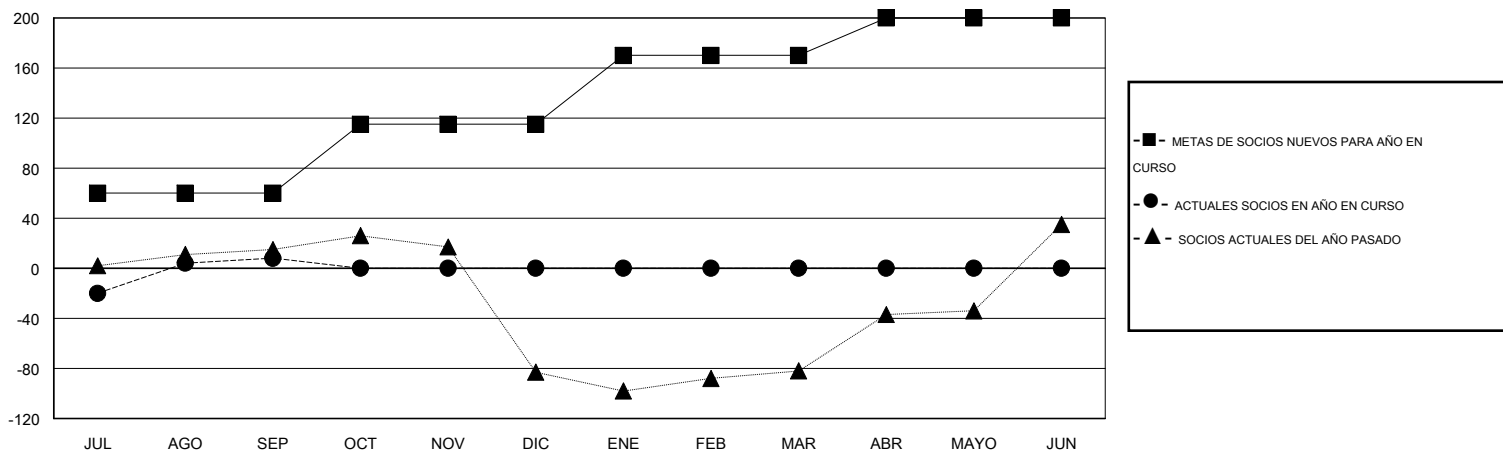

MONTHLY MEMBERSHIP PROGRESS REPORT

District F 4

Results as of: 9/30/2016

GMT: Jaime García Cepeda

UBICACIÓN COLOMBIA

GMT DE AE 3

Clubes					socios				
RESULTADOS DE 2016-2017					RESULTADOS DE 2016-2017				
TRIMESTRE	META DE CLUBES NUEVOS	NUEVOS CLUBES	CLUBES DADOS DE BAJA	GANANCIA/PÉRDIDA NETA	TRIMESTRE	META DE SOCIOS NUEVOS	SOCIOS FUNDADORES Y NUEVOS SOCIOS AÑADIDOS	SOCIOS DADOS DE BAJA	GANANCIA/PÉRDIDA NETA
JUL/AGO/SEP	1	0	0	0	JUL/AGO/SEP	60	47	39	8
OCT/NOV/DIC	1	0	0	0	OCT/NOV/DIC	55	0	0	0
ENE/FEB/MAR	1	0	0	0	ENE/FEB/MAR	55	0	0	0
ABR/MAYO/JUN	0	0	0	0	ABR/MAYO/JUN	30	0	0	0

METAS Y CIFRA ACUMULATIVA DE CLUBES NUEVOS

METAS Y CIFRA ACUMULATIVA DE SOCIOS

CLUBES DADOS DE BAJA: 0	14 CLUBS OF 53 AÑADIERON 1 O MÁS SOCIOS NUEVOS	<u>DISTRIBUCIÓN POR SEXO</u>
		MASCULINO 427 (38.57%)
		FEMENINO 680 (61.43%)
<u>SOCIOS DADOS DE BAJA</u>	CLIC AQUÍ PARA DATOS DE SALUD DE CLUB	SOCIOS EN UNIDAD FAMILIAR 439
FALLECIDOS 1		CABEZA DE FAMILIA 194
CLUB CANCELADO 0		NO ES CABEZA DE FAMILIA 245
OTRO 38		
TOTAL 39		